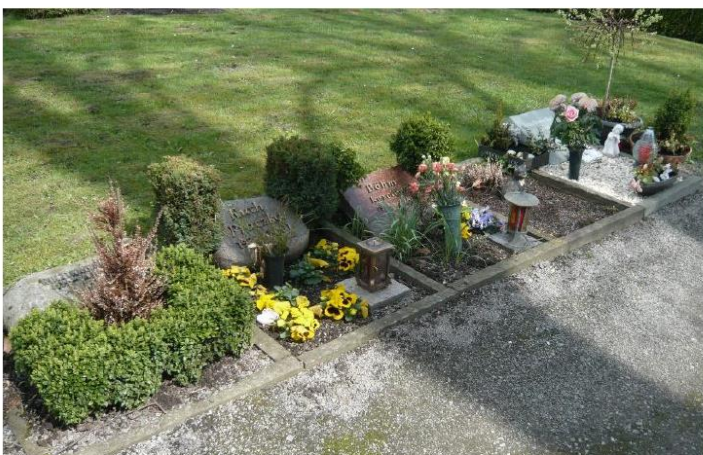

Urnen-Wahlgrab - Traditionelle Grabart für Urnen mit individueller Bepflanzung

Merkmale

- Nutzungsrecht für die Dauer der Ruhezeit
- Belegung mehrerer Stellen möglich
- Lage ist wählbar
- Individuelle Bepflanzung und Gestaltung
- Nutzungsrecht ist verlängerbar
- Nutzungsgebühren variieren je nach Friedhof

Charakter

Traditionelles Urnengrab mit weitgehender Auswahl- und Gestaltungsmöglichkeit

Verfügbarkeit

Das Urnen-Wahlgrab gibt es auf den Friedhöfen:

- Bonner Straße
- Grünbaumstraße
- Kasinostraße
- Ketzberg
- Regerstraße
- Rupelrath
- Wiedenkamper Straße
- Widdert
- Wissmannstraße